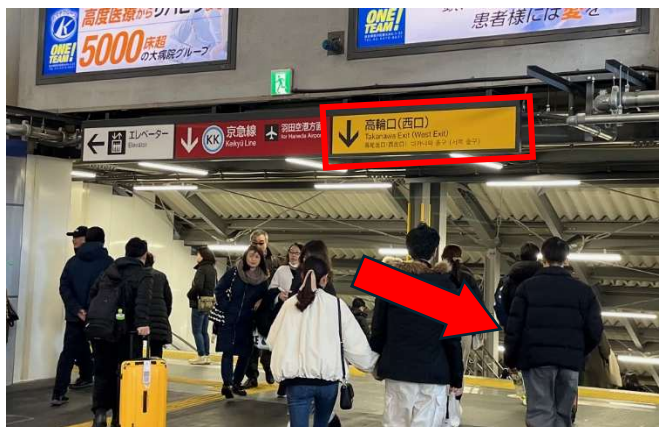

第12回 HASL ユーザ会 会場までのアクセス

2026年9月29日(火) 受付 13:10～, 開会 13:30

会場: TKP ガーデンシティ PREMIUM 品川高輪口

〒108-0074 東京都港区高輪 4-10-18 京急第一ビル 3階

【品川駅から会場までの経路(徒歩約3分)】

(1) 品川駅 中央改札を出て左(高輪口(西口))へ進みます。

(2) 階段で高輪口(西口)に降ります。降りた後、出口(西口)に進みます。

(3) 横断歩道を渡ります。渡ったら右に進みます。

(4) 歩道橋が見えたら左に曲がります。曲がったら白壁沿いの狭い道を直進します。

(5) 少し歩くと TKP の看板が見えます。すぐ奥の京急第一ビルに入ります。