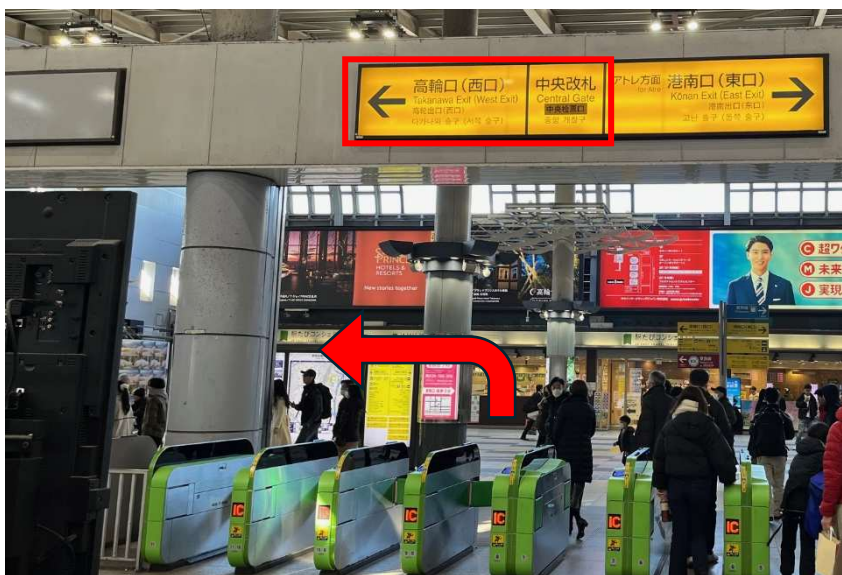

第12回 HASL ユーザ会 会場までのアクセス

2026年9月29日(火) 受付 13:10～, 開会 13:30

会場: TKP ガーデンシティ PREMIUM 品川高輪口

〒108-0074 東京都港区高輪 4-10-18 京急第一ビル 3階

【品川駅から会場までの経路(徒歩約3分)】

(1) 品川駅 中央改札を出て左(高輪口(西口))へ進みます。

(2) 階段で高輪口(西口)に降ります。降りた後、出口(西口)に進みます。

(3) 横断歩道を渡ります。渡ったら右に進みます。

(4) 歩道橋が見えたら左に曲がります。曲がったら白壁沿いの狭い道を直進します。

(5) 少し歩くと TKP の看板が見えます。すぐ奥の京急第一ビルに入ります。