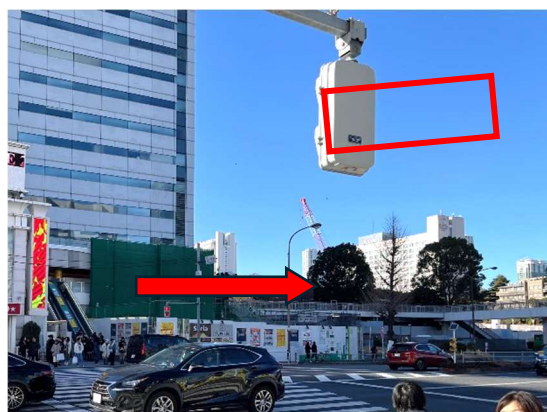

第12回 HASL ユーザ会 会場までのアクセス

2026年9月29日(火) 受付 13:10～, 開会 13:30

会場: TKP ガーデンシティ PREMIUM 品川高輪口

〒108-0074 東京都港区高輪 4-10-18 京急第一ビル 3階

【品川駅から会場までの経路(徒歩約3分)】

(1) 品川駅 中央改札を出て左(高輪口(西口))へ進みます。

(2) 階段で高輪口(西口)に降ります。降りた後、出口(西口)に進みます。

(3) 横断歩道を渡ります。渡ったら右に進みます。

(4) 歩道橋が見えたら左に曲がります。曲がったら白壁沿いの狭い道を直進します。

(5) 少し歩くと TKP の看板が見えます。すぐ奥の京急第一ビルに入ります。