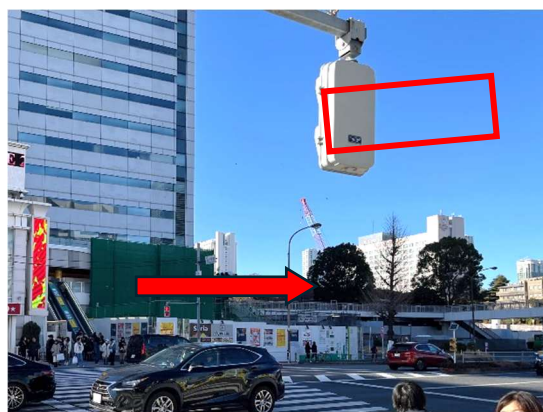

第11回 HASL ユーザ会 会場までのアクセス

2025年2月5日(水) 受付 13:10～, 開会 13:30

会場: TKP ガーデンシティ PREMIUM 品川高輪口

〒108-0074 東京都港区高輪 4-10-18 京急第一ビル 3階

【品川駅から会場までの経路(徒歩約3分)】

(1) 品川駅 中央改札を出て左(高輪口(西口))へ進みます。

(2) 階段で高輪口(西口)に降ります。降りた後、出口(西口)に進みます。

(3) 横断歩道を渡ります。渡ったら右に進みます。

(4) 歩道橋が見えたら左に曲がります。曲がったら白壁沿いの狭い道を直進します。

(5) 少し歩くと TKP の看板が見えます。すぐ奥の京急第一ビルに入ります。