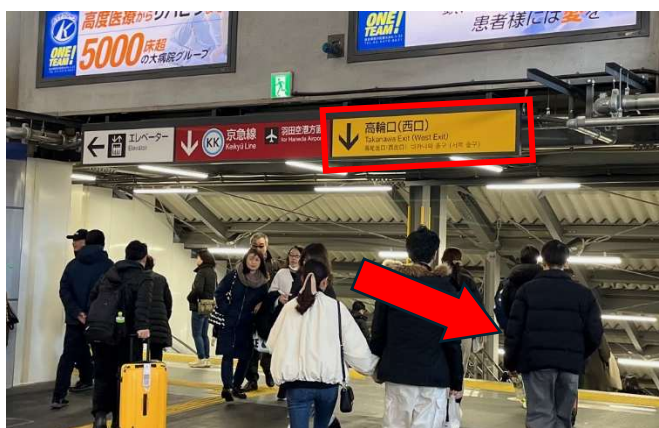

第11回 HASL ユーザ会 会場までのアクセス

2025年2月5日(水) 受付 13:10～, 開会 13:30

会場: TKP ガーデンシティ PREMIUM 品川高輪口

〒108-0074 東京都港区高輪 4-10-18 京急第一ビル 3階

【品川駅から会場までの経路(徒歩約3分)】

(1) 品川駅 中央改札を出て左(高輪口(西口))へ進みます。

(2) 階段で高輪口(西口)に降ります。降りた後、出口(西口)に進みます。

(3) 横断歩道を渡ります。渡ったら右に進みます。

(4) 歩道橋が見えたら左に曲がります。曲がったら白壁沿いの狭い道を直進します。

(5) 少し歩くと TKP の看板が見えます。すぐ奥の京急第一ビルに入ります。