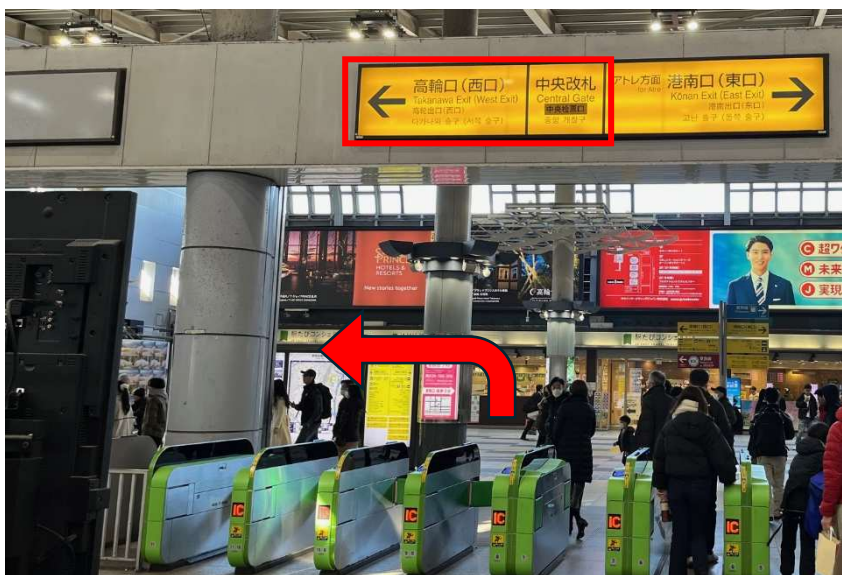

第11回 HASL ユーザ会 会場までのアクセス

2025年2月5日(水) 受付 13:10～, 開会 13:30

会場: TKP ガーデンシティ PREMIUM 品川高輪口

〒108-0074 東京都港区高輪 4-10-18 京急第一ビル 3階

【品川駅から会場までの経路(徒歩約3分)】

(1) 品川駅 中央改札を出て左(高輪口(西口))へ進みます。

(2) 階段で高輪口(西口)に降ります。降りた後、出口(西口)に進みます。

(3) 横断歩道を渡ります。渡ったら右に進みます。

(4) 歩道橋が見えたら左に曲がります。曲がったら白壁沿いの狭い道を直進します。

(5) 少し歩くと TKP の看板が見えます。すぐ奥の京急第一ビルに入ります。